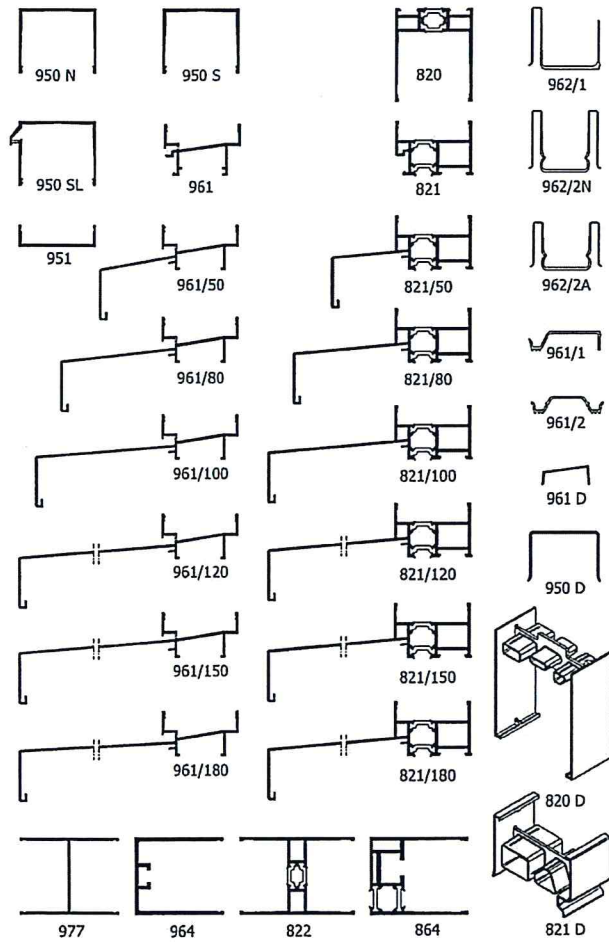

Pilkington **Profilit**™ - Einbaukomponenten

Pilkington **Profilit**™ - 6 mm Glastypen

Pilkington **Profilit**™ - 7 mm Glastypen

Pilkington **Profilit**™ - Zubehör

Pilkington **Profilit**™ - Rahmenprofile Serie 60 (NP)

Pilkington **Profilit**™ - Rahmenprofile Serie 83 (SP)

Pilkington **Profilit**™ - Polster- und Dichtungsprofile

Pilkington **Profilit**™ - Sonderprofile

Pilkington **Profilit**™ - Fensterbänke