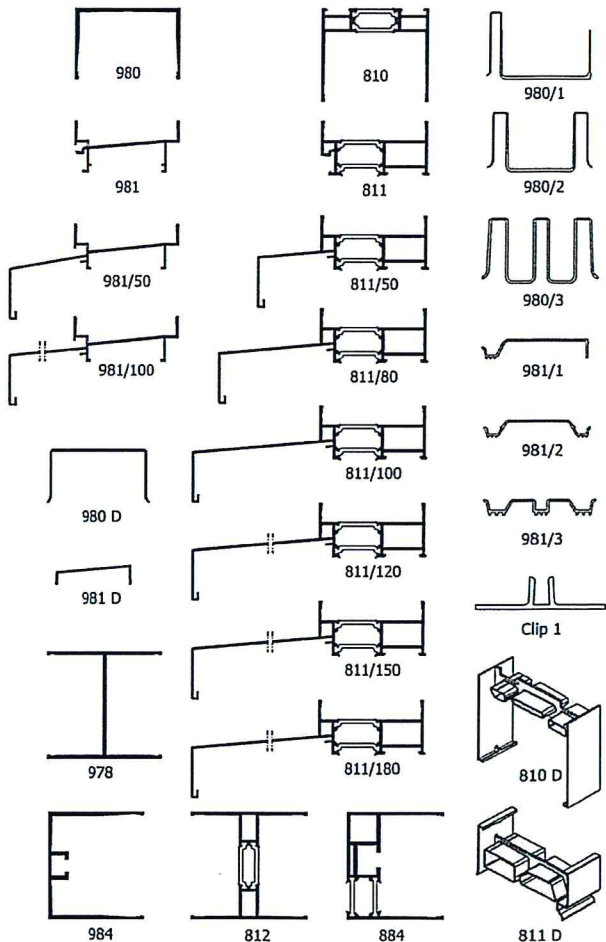

Pilkington **Profilit**™ - Einbaukomponenten

Pilkington **Profilit**™ - 6 mm Glastypen

Pilkington **Profilit**™ - 7 mm Glastypen

Pilkington **Profilit**™ - Zubehör

Pilkington **Profilit**™ - Rahmenprofile Serie 60 (NP)

Pilkington **Profilit**™ - Rahmenprofile Serie 83 (SP)

Pilkington **Profilit**™ - Polster- und Dichtungsprofile

Pilkington **Profilit**™ - Sonderprofile

Pilkington **Profilit**™ - Fensterbänke