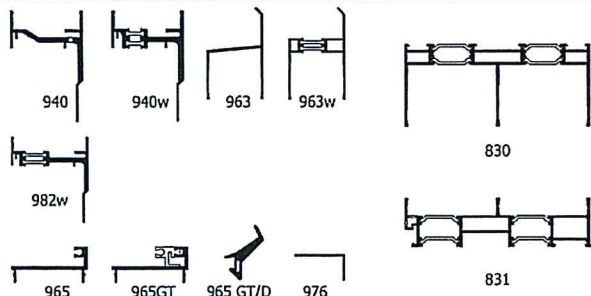

Pilkington **Profilit**™ - Einbaukomponenten

Pilkington **Profilit**™ - 6 mm Glastypen

Pilkington **Profilit**™ - 7 mm Glastypen

Pilkington **Profilit**™ - Zubehör

Pilkington **Profilit**™ - Rahmenprofile Serie 60 (NP)

Pilkington **Profilit**™ - Rahmenprofile Serie 83 (SP)

Pilkington **Profilit**™ - Polster- und Dichtungsprofile

Pilkington **Profilit**™ - Sonderprofile

Pilkington **Profilit**™ - Fensterbänke