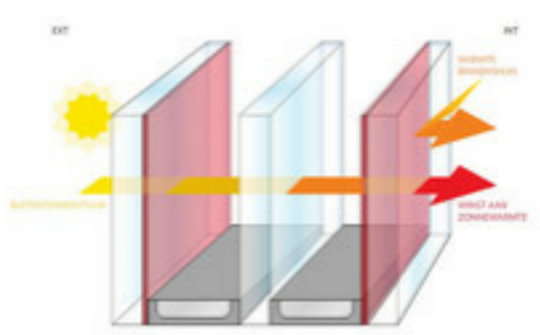

Zichtbaar goed

Plussen en (m)innen

Geachte relatie,

Deze nieuwsbrief gaat over isolatieglas, renovatiesubsidie en het **Fryslân Woonoffensief** dat morgen van start gaat. Een maand met diverse voordelen voor aspirant kopers, úw klanten, waarmee ze kunnen plussen en (m)innen. Op 11 april 2015 wordt er daarnaast een **woonbeurs** georganiseerd in het gemeentehuis te Franeker.

Nu eerst onze **energiebesparende glasproducten**, waarmee het energielabel van woningen omhoog gebracht kan worden en waarmee we straks op de beurs staan.

Isolatieglas

Isolatieglas is er in allerlei soorten en maten (geluidswerend, brandwerend, inbraakwerend en veiligheidsglas).

Om het verschil in werking aan te duiden wordt het isolatieglas HR, HR+, HR++ of HR+++ glas genoemd. Hoe meer plussen hoe hoger de isolatiewaarde, waarbij de spouw met lucht of Argon, kleurloos edelgas wordt gevuld.

[Meer lezen over isolatieglas...](#)

Triple

HR+++ wordt vaak aangeduid met de naam **Triple** isolatieglas waarmee de warmte winterdag binnenshuis en zomerdag buitenshuis kan worden gehouden!

Triple wordt vaak toegepast in huizen waar de rest van het huis ook energiezuinig is ingericht, veelal in combinatie met een geavanceerd ventilatiesysteem. Op onze productpagina Triple vindt u ook informatie over Anti-condensatie glas en zelfreinigend glas.

[Meer lezen over Triple...](#)

Monumentbeglazing

Binnen de bestaande sponningen realiseren wij voor u een hoge isolatiewaarde zonder afbreuk te doen aan het beeld van uw pand.

[Meer lezen over Monumentbeglazing...](#)

Screenline

Isolatieglas met screendoek of jaloezieën of plissé of duette tussen het glas is werkelijk uniek.

Doordat de zonwering, onder de merknaam **ScreenLine®**, tussen