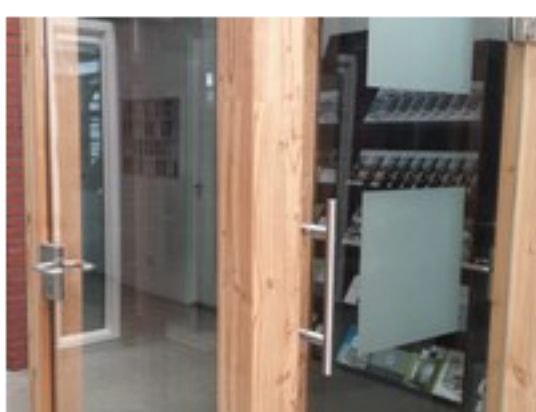

Informatie en advies

In [uw showroom](#) staan allerlei glazen deuren opgesteld. Neem uw klant vooral mee om tot de juiste keuze te komen.

Heeft u vragen over de producten genoemd in de deze nieuwsbrief

neem dan gerust contact met ons op.

t. 0517-392532 | m. Info@dogroep.nl.

Contact

Bezoekadres:
De Vang 3
8801 RB Franeker

Tel. (0517) 39 25 32
Fax (0517) 39 70 00

info@dogroep.nl
www.zichtbaargoed.nl

Informatie

Bent u benieuwd naar de vele mogelijkheden in glas, kunststof en aluminium?

Vraag dan vrijblijvend om informatie of advies.