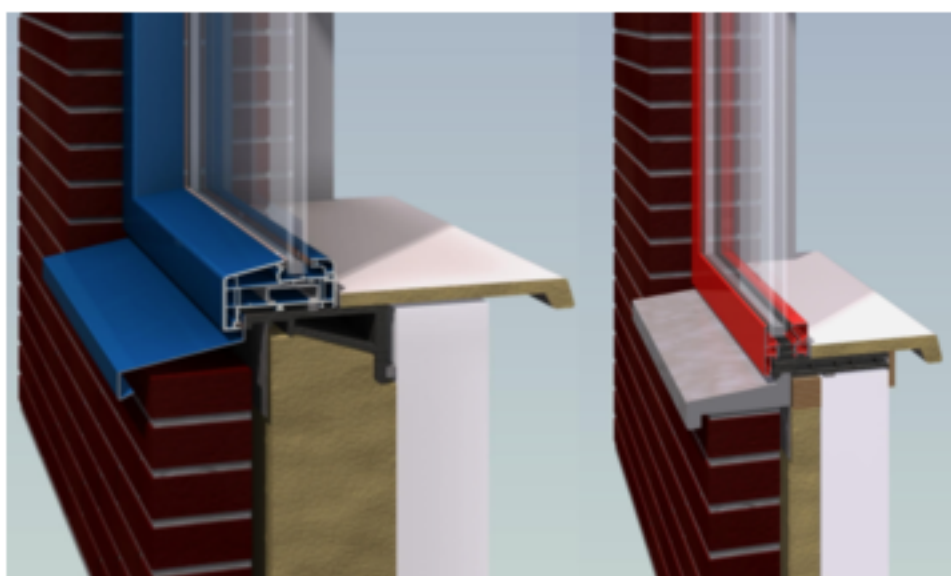

Details kunststof kozijnen

De kunststof kozijnen van Schüco worden inwendig versterkt waardoor een **hoge stabiliteit** wordt verkregen. Het hang- en sluitwerk wordt in de rondomlopende staalversterking verankerd en zorgt voor een goed functionerend en **uitzonderlijk bedieningscomfort** met een lange levensduur waarbij de paddestoelvormige nokken de **beveiliging** van de vergrendeling verbeteren. De draaiende delen zijn bovendien uitgerust met een kierstand, wat bij gebruikers vaak qua inbraakveiligheid de voorkeur geniet. **Meer lezen over kunststof kozijnen...**

[Tweet](#)

Kunststof stelkozijn

Bij het plaatsen van een kunststof kozijn wordt er eerst een stelkozijn gemonteerd. Het kunststof stelkozijn, vervaardigd uit 100% gerecycled PVC, kan worden toegepast voor zowel nieuwbouw als renovatie van kunststof, houten en aluminium kozijnen. Het stelkozijn is net zo te verwerken als hout door de toevoeging van schuimgas aan het PVC. De stelkozijnen zijn uitermate geschikt voor passiefhuisconstructies omdat het materiaal garant staat voor een excellente thermische isolatie.