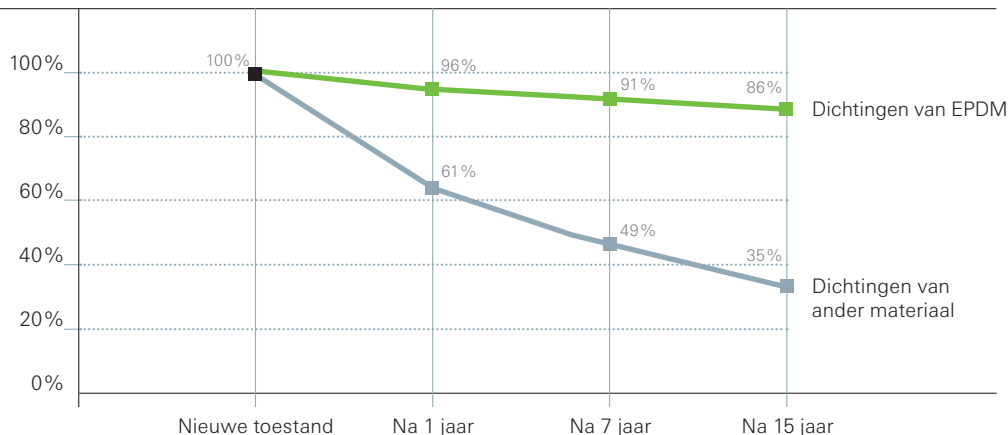

*Gedrag van een afdichting bij herhaald samendrukken, bijvoorbeeld openen en sluiten van het raam. De optimale afdichting neemt telkens weer haar oorspronkelijke vorm aan. Alleen dan is langdurig een hoge dichtende werking gegarandeerd.