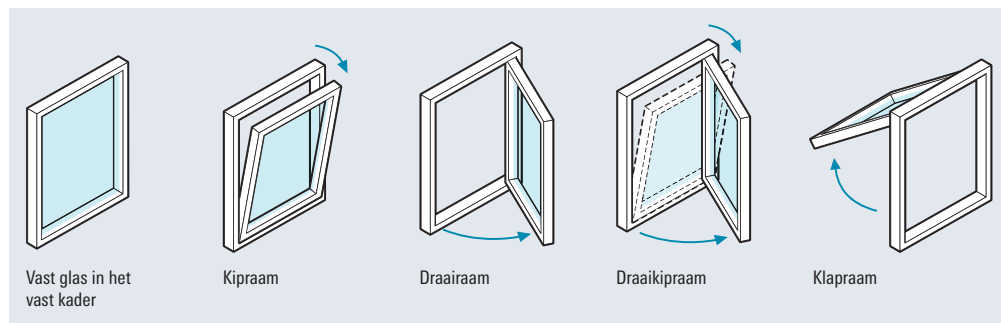

Met verlijmd glas kan zelfs een nog betere thermische isolatie verkregen worden. Het systeem leent zich zelfs voor passiefhuizen, zonder dat er grote extra maatregelen nodig zijn.

Ook wat betreft veiligheidstechniek biedt Schüco LivIng optionele uitrusting op maat. Ramen en deuren tot weerstandsklasse 2 (RC 2) behoren tot de mogelijkheden. Wie nog meer bescherming wil, kan kiezen voor verlijmd glas.

Het ultramodern beslag tot RC 2 maakt raam- en deurelementen van Schüco LivIng veilig.

Optionele krukken met slot verhogen de veiligheid van de vleugel.

Veelzijdige mogelijkheden

Schüco LivIng is een compleet systeem met een ruime keuze uit aansluitprofielen en aanvullende profielen. Residentiële of niet-residentiële gebouwen, nieuwbouw of renovatie ... het nieuwe Twin-systeem komt

tegenoet aan de wensen van de bouwheren. Naast ramen, vensterdeuren en balkondeuren zijn ook PASK-deuren, zijdeuren en huisdeuren mogelijk – ook in plafondhoge uitvoeringen.

Ook de kleurgeving laat niets te wensen over. De exclusieve oppervlaktetechnologie Schüco AutomotiveFinish hult ramen en deuren van Schüco LivIng in metallic tinten, zoals bekend uit de auto-industrie. Het folie-assortiment van Schüco laat kiezen uit meer dan 170 gladde kleuren en houtnerf. Voor nog meer vrijheid bij de individuele vormgeving zorgen de aluminium dekplaten van de serie Schüco Top Alu, die verkrijgbaar zijn in alle RAL-kleuren en tinten van geanodiseerd aluminium.