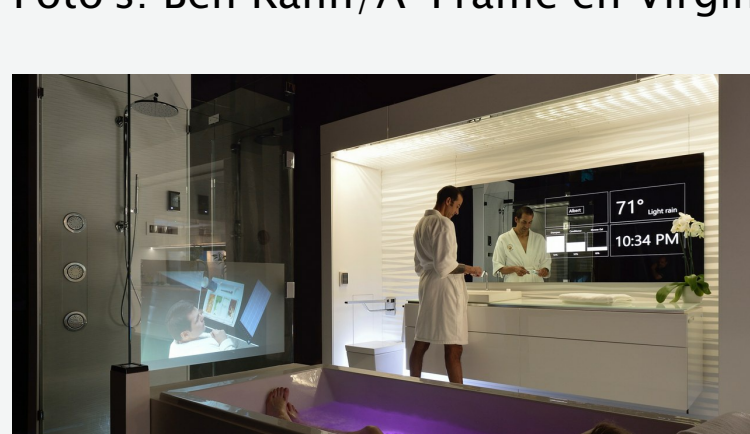

Afhalen van uw bestelling?

Met ons eigen wagenpark kunnen wij alle producten snel leveren en bezorgen in de gehele Benelux. Daarnaast zijn wij open voor het afhalen van bestellingen van (plexi)glas en andere producten.

Om de risico's op besmetting met het coronavirus te verkleinen, zal het u niet bevreemden dat ook D&O Bouwglas de opgelegde maatregelen van de overheid, richtlijnen van het RIVM en adviezen van onze branchevereniging Bouwend Nederland opvolgt.

Wij hopen dat we met elkaar deze bijzondere tijd op een goede manier doorkomen. Bovenal wensen wij u daarbij veel gezondheid toe.

Heeft u vragen over bestellingen of leveringen? Of wilt u juist iets bestellen? Neem dan gerust contact met ons op.

t. 0517-392532 | m. info@dogroep.nl

Graag tot ziens!