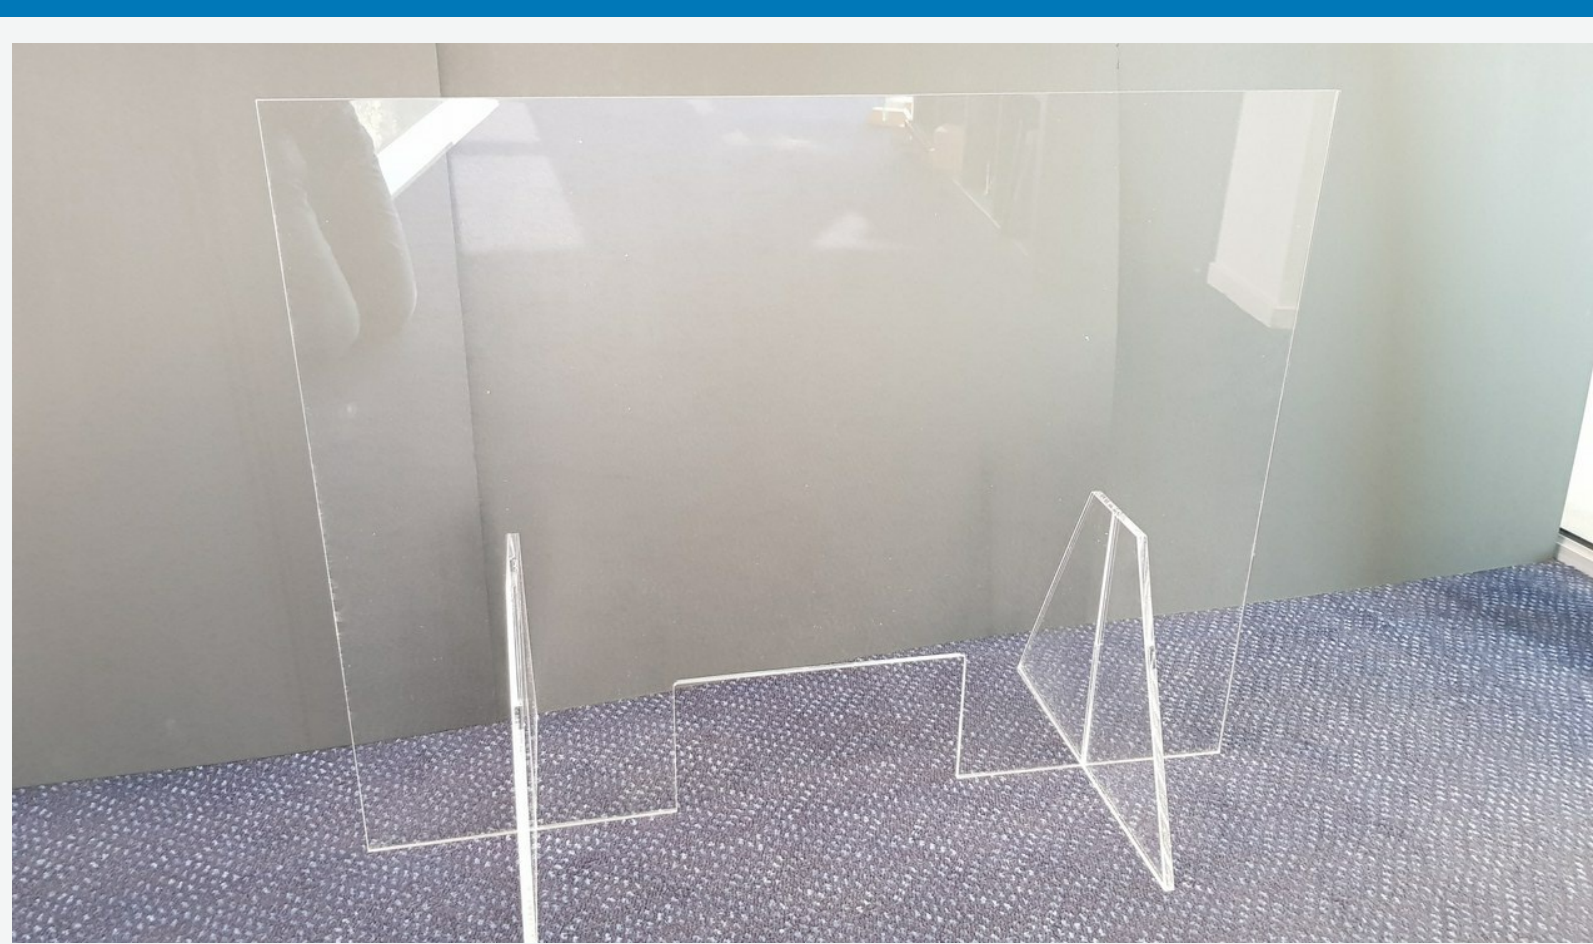

GLAS | KUNSTSTOF | ALUMINIUM

Anti-coronascherm plexiglas

Geachte relatie,

Ze vliegen niet alleen over de toonbank, maar worden juist bij veel klanten direct op de toonbank gezet. Een anti-coronascherm van plexiglas.

Kortom, of u nu één of meerdere schermen wenst, wij leveren anti-coronaschermen voor alle type bedrijven.

[Meer lezen over plexiglas →](#)

Preventiescherm van plexiglas

Voor het plaatsen van een preventiescherm zoals in het voorbeeld hierboven, heeft u geen bevestigingsmaterialen nodig. Het is namelijk snel klaar voor gebruik op uw balie of toonbank. Want na het verwijderen van de beschermde folie hoeft u enkel nog het plexiglas te plaatsen tussen de schermhouders.

Uiteraard biedt D&O Bouwglas voor het leveren van de anti-coronaschermen ook maatwerk. U kunt plexiglas met of zonder uitsparing bij ons bestellen en in verschillende diktes en maatvoeringen (max. 158 x 98 cm). Daarnaast kunnen wij met onze [lasermachine](#) ook gaten boren op iedere gewenste positie, zoals wel gebruikelijk bij een kassascherm. Samengevat, bieden wij dus maatwerk!