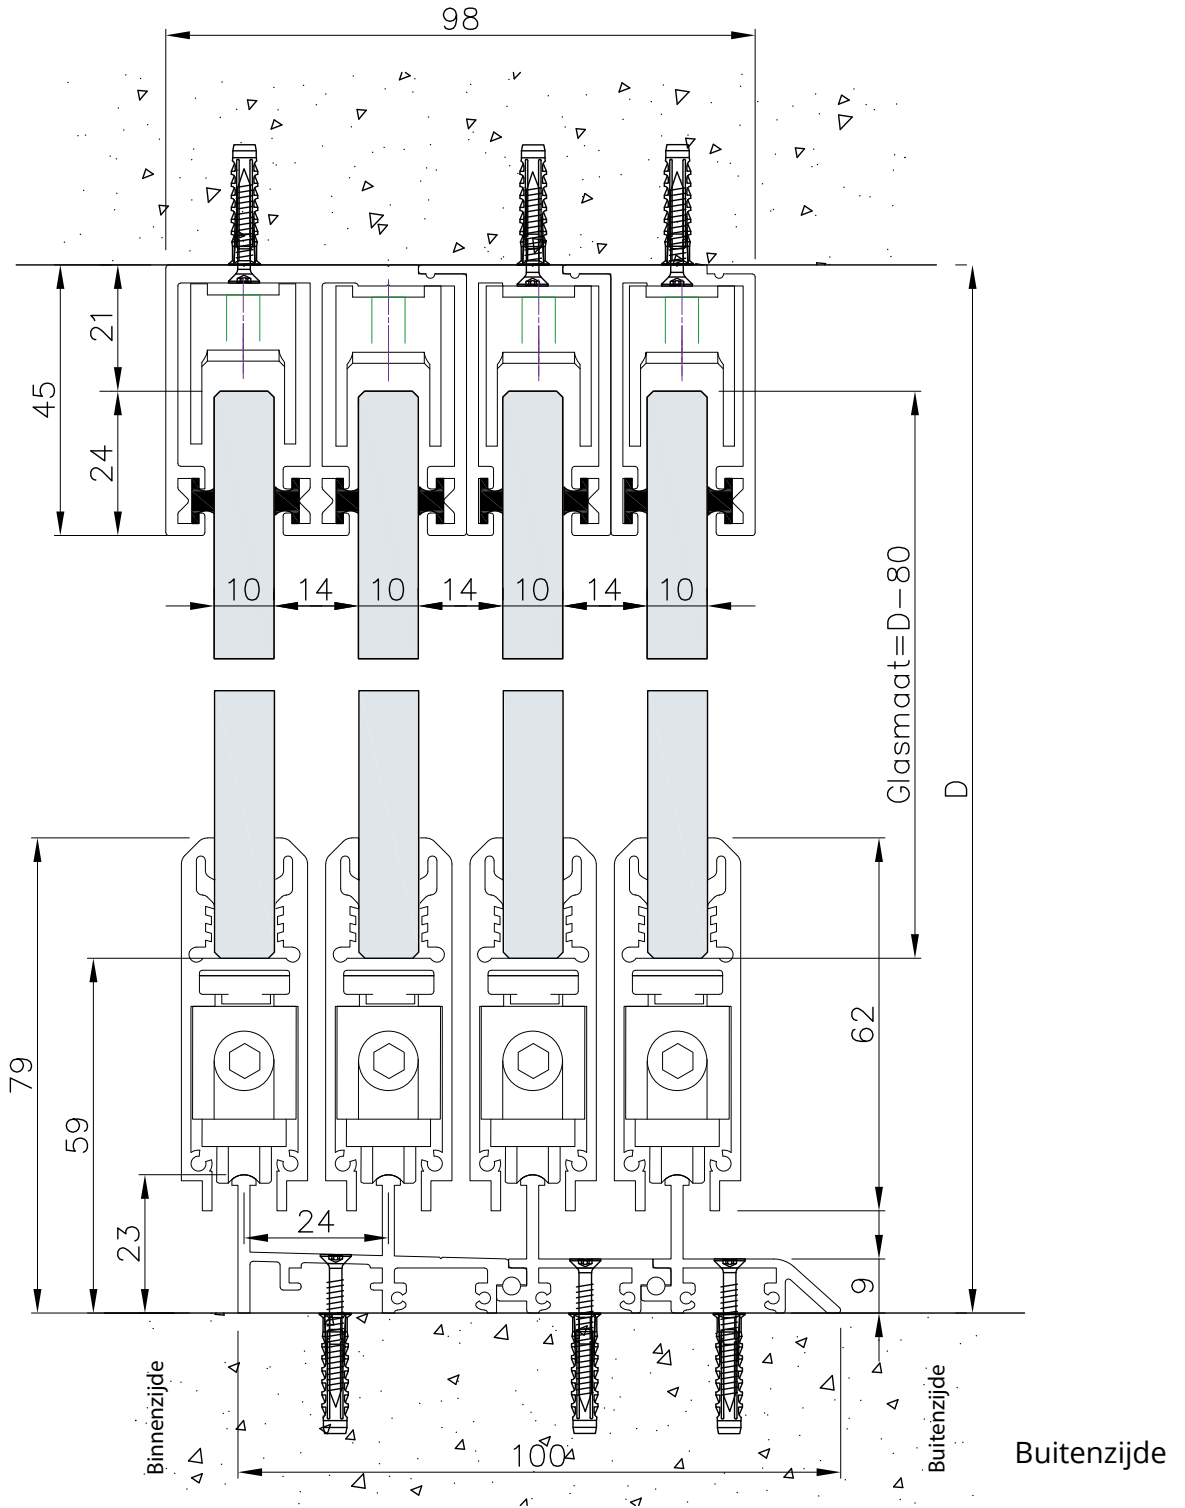

Kenmerken

- Drainage inbegrepen
- Hoogtecompensatie van panelen tot 5 mm

Opties

- Plintslot
- Haakslot
- Diversen (kom)greep mogelijkheden
- Borstelprofielen

De onder- en bovenrail zijn oneindig te koppelen (zie afb.1) middels de koppelstiftjes (zie afb.2)

Productinformatie

Twan is uitstekend geschikt om te kunnen gebruiken bij terrasoverkappingen.

- Het onderframe kan op de vloer worden geïnstalleerd of worden ingebed.
- De modulaire rails van Twan zorgt voor een grote ontwerpveelzijdigheid, omdat u kunt combineren van 2 tot een onbeperkt aantal installatie van panelen.
- Het bedekt grote oppervlakken met mooie slanke profielen.
- Alle panelen kunnen opzij worden geschoven, waardoor de ruimte volledig wordt geopend.
- De panelen worden meegenomen bij het openen en sluiten van de wand.
- Het hele systeem kan eenvoudig en schoon gemonteerd worden, omdat er geen bouwwerkzaamheden nodig zijn.
- De loopwagens kunnen per paar tot 100 kg dragen.
- Optioneel voorzien van haaksloot of plintslot.
- Aluminium profielen zijn beschikbaar in alle gewenste RAL kleuren.
- Gehard glas, maximaal 1200 x 3000 mm, dikte 10 mm.
- Eenvoudig in onderhoud en reiniging.
- Montage doormiddel van kitten. Geen glasboring nodig.

2 sporen

3 sporen

4 sporen

5 sporen

6 sporen

Buitenzijde

Met haakslot

Detail bovenaanzicht schuifpaneel in wandprofiel