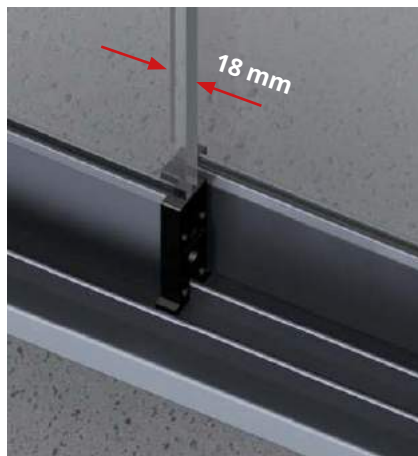

Flexibele oplossingen voor uw bouw wensen

Met de exclusieve Twan modulaire rails kunt u eenvoudig een onbeperkt aantal sporen/panelen toevoegen aan uw situatie.

Eenvoudige montage spaart tijd en kosten

De geleiderail Twan wordt direct op de bodem gemonteerd. Eenvoudig en snel te plaatsen, en met de verstelbare wielen makkelijk in hoogte ($\pm 5\text{mm}$) aan te passen.

Bovenprofiel

Onderprofiel

Onderprofiel met glasschoen

Loopwagen

De loopwagens kunnen tot $\pm 5\text{mm}$ in hoogte worden veresteld en kunnen tot 100kg per paneel ondersteunen.

Schuifdeuroverlapping

De overlapping van onze panelen is slechts 18 mm.

Glas

- Gehard 10 mm. (exclusief)

Kleuren

- Alle kleuren van de RAL-kaart

Configuraties

- Het nieuwe systeem is ontworpen voor een onbeperkt aantal rails

Maximale afmetingen

- Maximale hoogte van 3000 mm
- Maximale breedte 1200 mm

Kenmerken

- Drainage inbegrepen
- Hoogtecompensatie van panelen tot 5 mm

Opties

- Plintslot
- Haakslot
- Diversen (kom)greep mogelijkheden
- Borstelprofielen

De onder- en bovenrail zijn oneindig te koppelen (zie afb.1) middels de koppelstiftjes (zie afb.2)