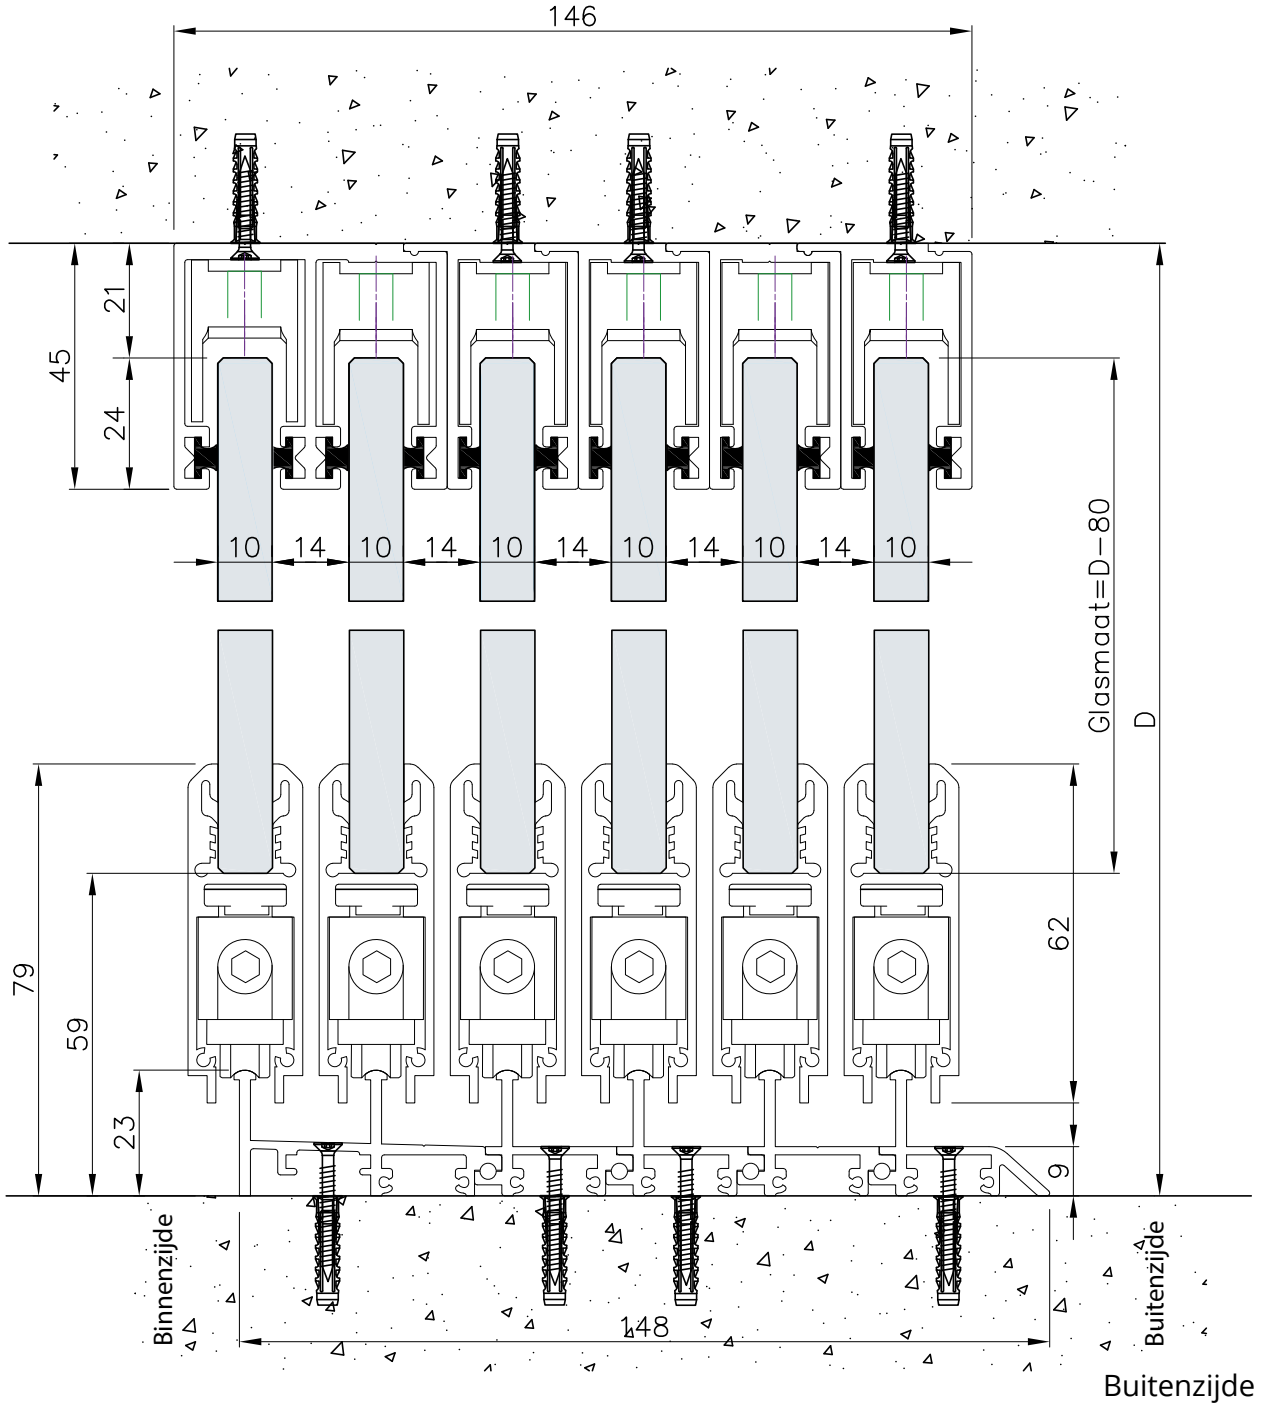

Productinformatie

Twan is uitstekend geschikt om te kunnen gebruiken bij terrasoverkappingen.

- Het onderframe kan op de vloer worden geïnstalleerd of worden ingebed.
- De modulaire rails van Twan zorgt voor een grote ontwerpveelzijdigheid, omdat u kunt combineren van 2 tot een onbeperkt aantal installatie van panelen.
- Het bedekt grote oppervlakken met mooie slanke profielen.
- Alle panelen kunnen opzij worden geschoven, waardoor de ruimte volledig wordt geopend.
- De panelen worden meegenomen bij het openen en sluiten van de wand.
- Het hele systeem kan eenvoudig en schoon gemonteerd worden, omdat er geen bouwwerkzaamheden nodig zijn.
- De loopwagens kunnen per paar tot 100 kg dragen.
- Optioneel voorzien van haaksloot of plintslot.
- Aluminium profielen zijn beschikbaar in alle gewenste RAL kleuren.
- Gehard glas, maximaal 1200 x 3000 mm, dikte 10 mm.
- Eenvoudig in onderhoud en reiniging.
- Montage doormiddel van kitten. Geen glasboring nodig.

2 sporen

3 sporen

4 sporen

5 sporen

6 sporen

Buitenzijde

Met haakslot

Detail bovenaanzicht schuifpaneel in wandprofiel