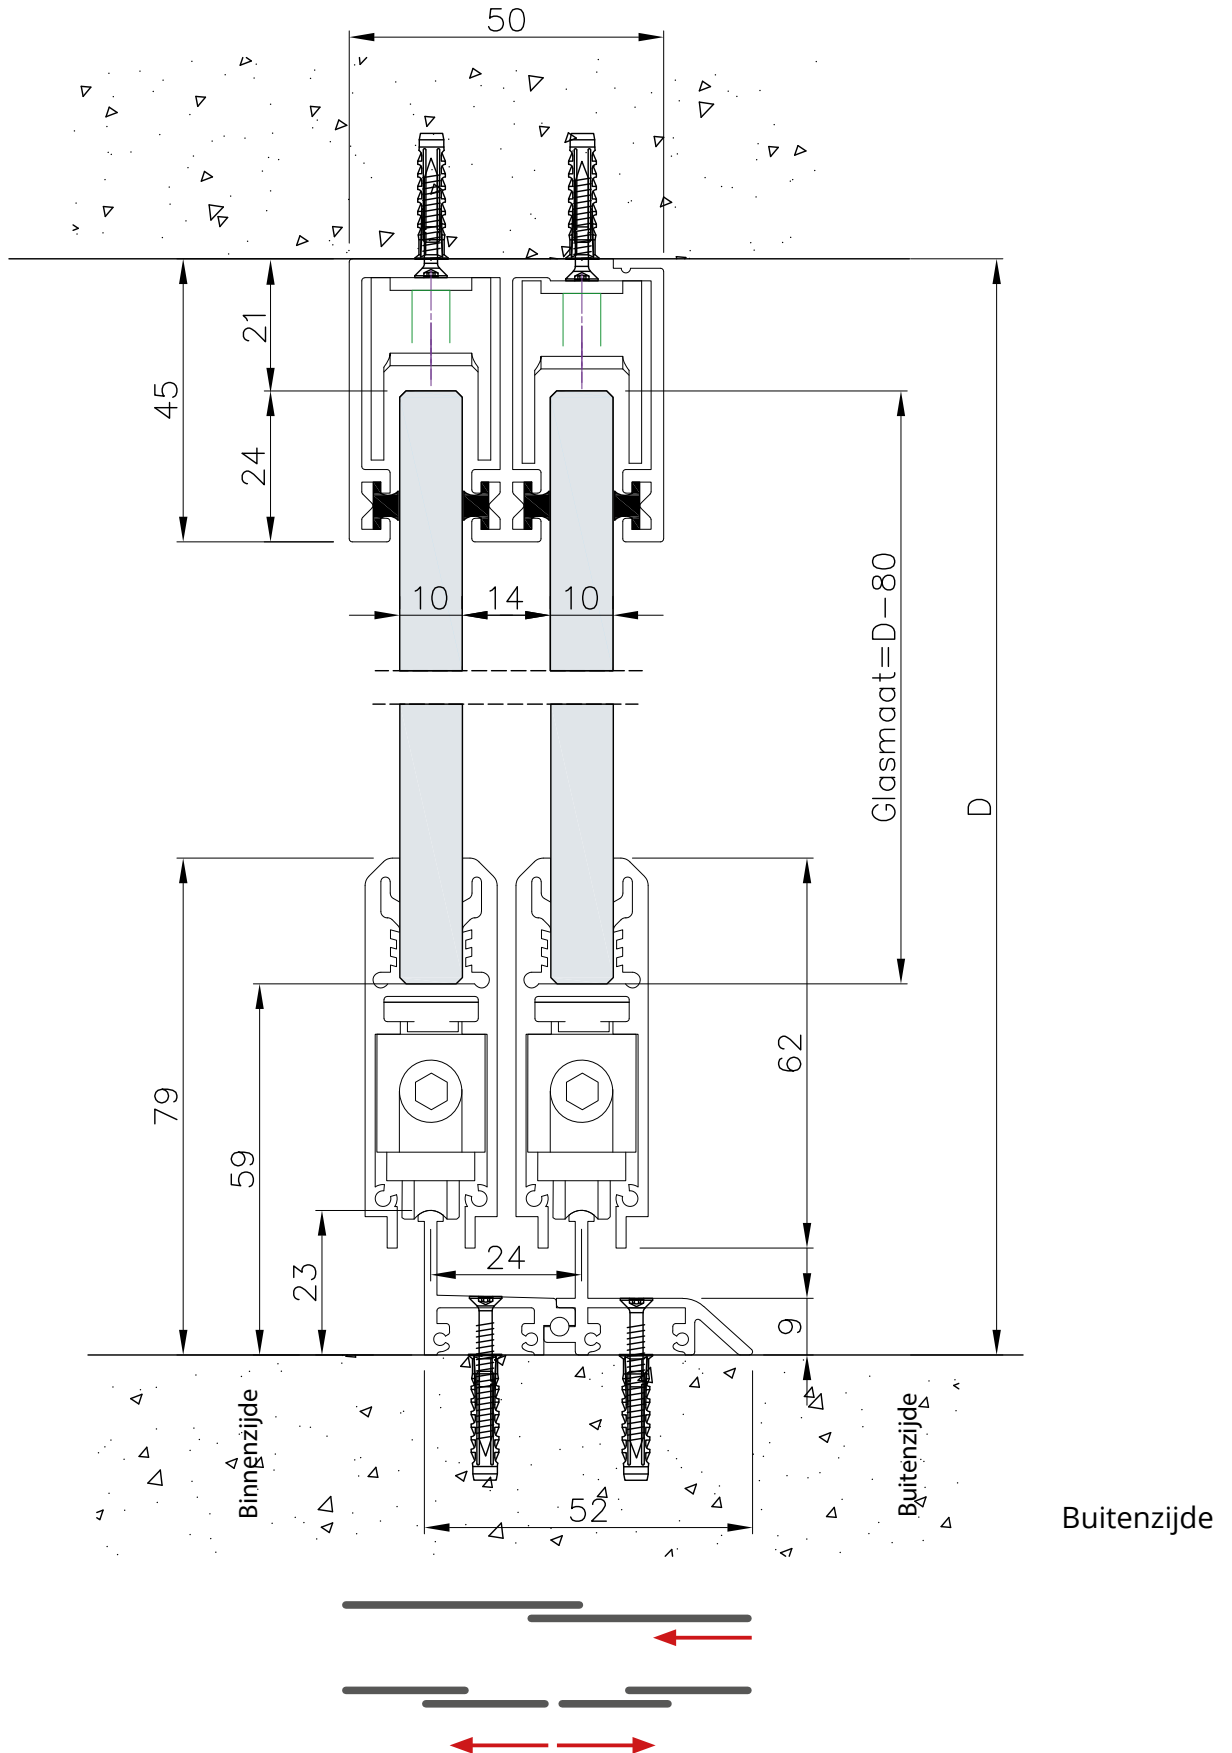

Glas

- Gehard 10 mm. (exclusief)

Kleuren

- Alle kleuren van de RAL-kaart

Configuraties

- Het nieuwe systeem is ontworpen voor een onbeperkt aantal rails

Maximale afmetingen

- Maximale hoogte van 3000 mm
- Maximale breedte 1200 mm

Kenmerken

- Drainage inbegrepen
- Hoogtecompensatie van panelen tot 5 mm

Opties

- Plintslot
- Haakslot
- Diversen (kom)greep mogelijkheden
- Borstelprofielen

De onder- en bovenrail zijn oneindig te koppelen (zie afb.1) middels de koppelstiftjes (zie afb.2)

Productinformatie

Twan is uitstekend geschikt om te kunnen gebruiken bij terrasoverkappingen.

- Het onderframe kan op de vloer worden geïnstalleerd of worden ingebed.
- De modulaire rails van Twan zorgt voor een grote ontwerpveelzijdigheid, omdat u kunt combineren van 2 tot een onbeperkt aantal installatie van panelen.
- Het bedekt grote oppervlakken met mooie slanke profielen.
- Alle panelen kunnen opzij worden geschoven, waardoor de ruimte volledig wordt geopend.
- De panelen worden meegenomen bij het openen en sluiten van de wand.
- Het hele systeem kan eenvoudig en schoon gemonteerd worden, omdat er geen bouwwerkzaamheden nodig zijn.
- De loopwagens kunnen per paar tot 100 kg dragen.
- Optioneel voorzien van haaksloot of plintslot.
- Aluminium profielen zijn beschikbaar in alle gewenste RAL kleuren.
- Gehard glas, maximaal 1200 x 3000 mm, dikte 10 mm.
- Eenvoudig in onderhoud en reiniging.
- Montage doormiddel van kitten. Geen glasboring nodig.

2 sporen

3 sporen

4 sporen

5 sporen

6 sporen

Buitenzijde

Met haakslot

Detail bovenaanzicht schuifpaneel in wandprofiel