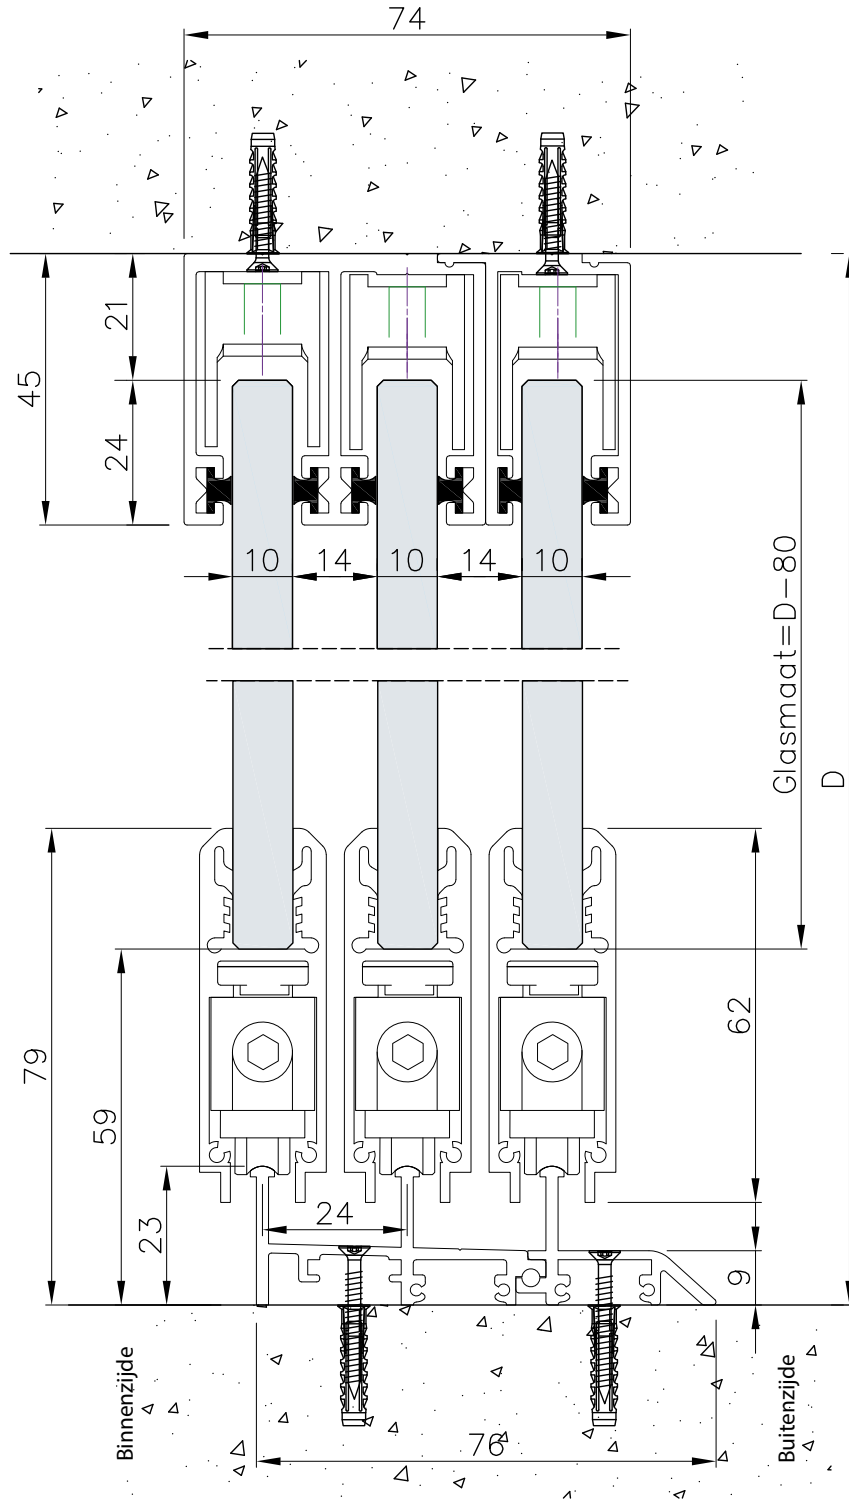

Glas

- Gehard 10 mm. (exclusief)

Kleuren

- Alle kleuren van de RAL-kaart

Configuraties

- Het nieuwe systeem is ontworpen voor een onbeperkt aantal rails

Maximale afmetingen

- Maximale hoogte van 3000 mm
- Maximale breedte 1200 mm

Kenmerken

- Drainage inbegrepen
- Hoogtecompensatie van panelen tot 5 mm

Opties

- Plintslot
- Haakslot
- Diversen (kom)greep mogelijkheden
- Borstelprofielen

De onder- en bovenrail zijn oneindig te koppelen (zie afb.1) middels de koppelstiftjes (zie afb.2)

Productinformatie

Twan is uitstekend geschikt om te kunnen gebruiken bij terrasoverkappingen.

- Het onderframe kan op de vloer worden geïnstalleerd of worden ingebed.
- De modulaire rails van Twan zorgt voor een grote ontwerpveelzijdigheid, omdat u kunt combineren van 2 tot een onbeperkt aantal installatie van panelen.
- Het bedekt grote oppervlakken met mooie slanke profielen.
- Alle panelen kunnen opzij worden geschoven, waardoor de ruimte volledig wordt geopend.
- De panelen worden meegenomen bij het openen en sluiten van de wand.
- Het hele systeem kan eenvoudig en schoon gemonteerd worden, omdat er geen bouwwerkzaamheden nodig zijn.
- De loopwagens kunnen per paar tot 100 kg dragen.
- Optioneel voorzien van haaksloot of plintslot.
- Aluminium profielen zijn beschikbaar in alle gewenste RAL kleuren.
- Gehard glas, maximaal 1200 x 3000 mm, dikte 10 mm.
- Eenvoudig in onderhoud en reiniging.
- Montage doormiddel van kitten. Geen glasboring nodig.

2 sporen

3 sporen

4 sporen

5 sporen

6 sporen

Buitenzijde

Met haakslot

Detail bovenaanzicht schuifpaneel in wandprofiel