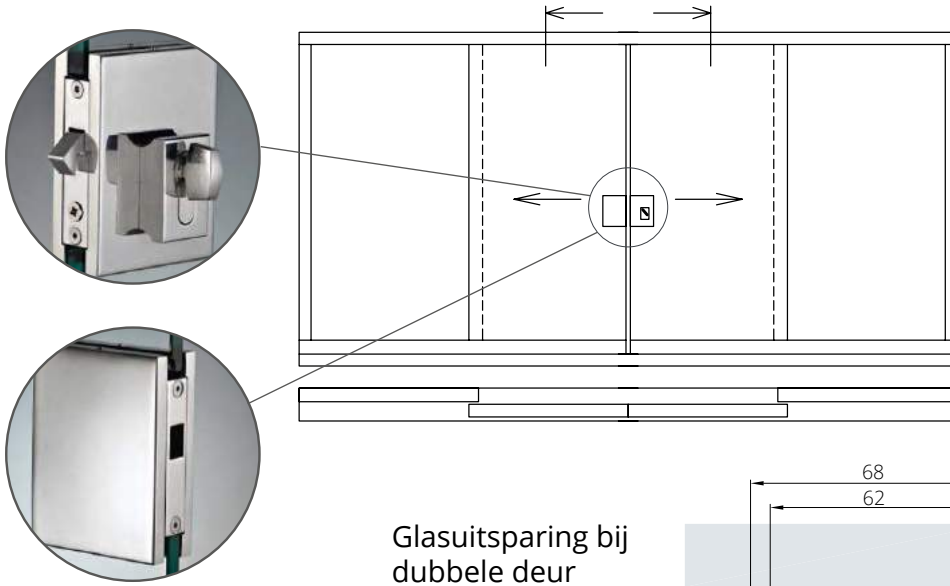

Kenmerken

- Drainage inbegrepen
- Hoogtecompensatie van panelen tot 5 mm

Opties

- Plintslot
- Haakslot
- Diversen (kom)greep mogelijkheden
- Borstelprofielen

De onder- en bovenrail zijn oneindig te koppelen (zie afb.1) middels de koppelstiftjes (zie afb.2)

Productinformatie

Twan is uitstekend geschikt om te kunnen gebruiken bij terrasoverkappingen.

- Het onderframe kan op de vloer worden geïnstalleerd of worden ingebed.
- De modulaire rails van Twan zorgt voor een grote ontwerpveelzijdigheid, omdat u kunt combineren van 2 tot een onbeperkt aantal installatie van panelen.
- Het bedekt grote oppervlakken met mooie slanke profielen.
- Alle panelen kunnen opzij worden geschoven, waardoor de ruimte volledig wordt geopend.
- De panelen worden meegenomen bij het openen en sluiten van de wand.
- Het hele systeem kan eenvoudig en schoon gemonteerd worden, omdat er geen bouwwerkzaamheden nodig zijn.
- De loopwagens kunnen per paar tot 100 kg dragen.
- Optioneel voorzien van haaksloot of plintslot.
- Aluminium profielen zijn beschikbaar in alle gewenste RAL kleuren.
- Gehard glas, maximaal 1200 x 3000 mm, dikte 10 mm.
- Eenvoudig in onderhoud en reiniging.
- Montage doormiddel van kitten. Geen glasboring nodig.

2 sporen

3 sporen

4 sporen

5 sporen

6 sporen

Buitenzijde

Met haakslot

Detail bovenaanzicht schuifpaneel in wandprofiel

Bij opstelling met sluiting in de midden haakslot met bijbehorend tegenkast gebruiken.

Glasuitsparing bij dubbele deur

Met plintslot

Buitenzijde

D&O

GLAS | KUNSTSTOF | ALUMINIUM