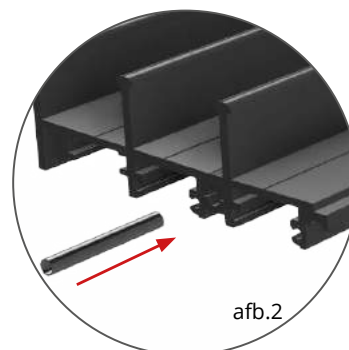

Bovenprofiel

Onderprofiel

Onderprofiel met glasschoen

Loopwagen

De loopwagens kunnen tot $\pm 5\text{mm}$ in hoogte worden veresteld en kunnen tot 100kg per paneel ondersteunen.

Schuifdeuroverlapping

De overlapping van onze panelen is slechts 18 mm.

Glas

- Gehard 10 mm. (exclusief)

Kleuren

- Alle kleuren van de RAL-kaart

Configuraties

- Het nieuwe systeem is ontworpen voor een onbeperkt aantal rails

Maximale afmetingen

- Maximale hoogte van 3000 mm
- Maximale breedte 1200 mm

Kenmerken

- Drainage inbegrepen
- Hoogtecompensatie van panelen tot 5 mm

Opties

- Plintslot
- Haakslot
- Diversen (kom)greep mogelijkheden
- Borstelprofielen

De onder- en bovenrail zijn oneindig te koppelen (zie afb.1) middels de koppelstiftjes (zie afb.2)