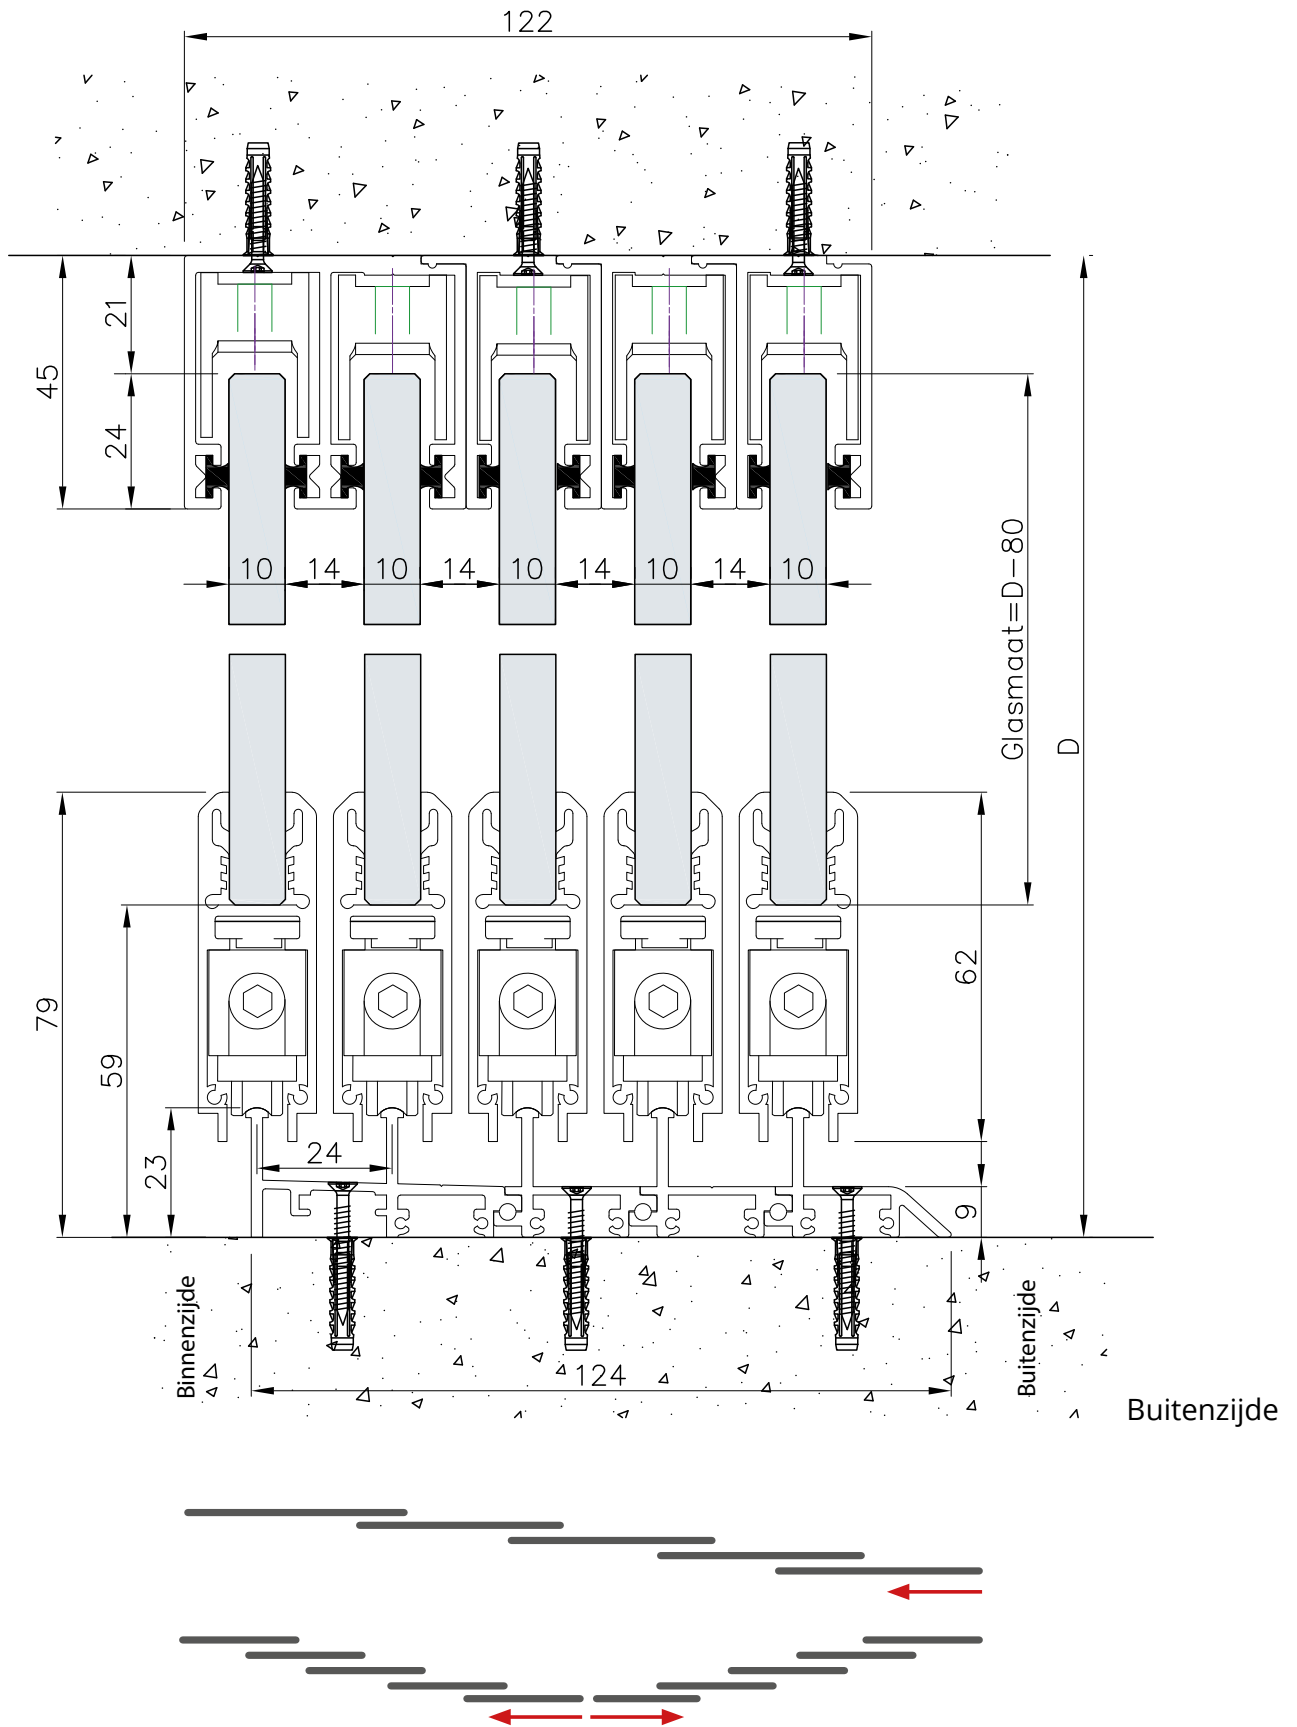

Flexibele oplossingen voor uw bouw wensen

Met de exclusieve Twan modulaire rails kunt u eenvoudig een onbeperkt aantal sporen/panelen toevoegen aan uw situatie.

Eenvoudige montage spaart tijd en kosten

De geleiderail Twan wordt direct op de bodem gemonteerd. Eenvoudig en snel te plaatsen, en met de verstelbare wielen makkelijk in hoogte ($\pm 5\text{mm}$) aan te passen.

Kenmerken

- Drainage inbegrepen
- Hoogtecompensatie van panelen tot 5 mm

Opties

- Plintslot
- Haakslot
- Diversen (kom)greep mogelijkheden
- Borstelprofielen

De onder- en bovenrail zijn oneindig te koppelen (zie afb.1) middels de koppelstiftjes (zie afb.2)

Productinformatie

Twan is uitstekend geschikt om te kunnen gebruiken bij terrasoverkappingen.

- Het onderframe kan op de vloer worden geïnstalleerd of worden ingebed.
- De modulaire rails van Twan zorgt voor een grote ontwerpveelzijdigheid, omdat u kunt combineren van 2 tot een onbeperkt aantal installatie van panelen.
- Het bedekt grote oppervlakken met mooie slanke profielen.
- Alle panelen kunnen opzij worden geschoven, waardoor de ruimte volledig wordt geopend.
- De panelen worden meegenomen bij het openen en sluiten van de wand.
- Het hele systeem kan eenvoudig en schoon gemonteerd worden, omdat er geen bouwwerkzaamheden nodig zijn.
- De loopwagens kunnen per paar tot 100 kg dragen.
- Optioneel voorzien van haaksloot of plintslot.
- Aluminium profielen zijn beschikbaar in alle gewenste RAL kleuren.
- Gehard glas, maximaal 1200 x 3000 mm, dikte 10 mm.
- Eenvoudig in onderhoud en reiniging.
- Montage doormiddel van kitten. Geen glasboring nodig.

2 sporen

3 sporen

4 sporen

5 sporen

6 sporen

Buitenzijde

Met haakslot

Detail bovenaanzicht schuifpaneel in wandprofiel