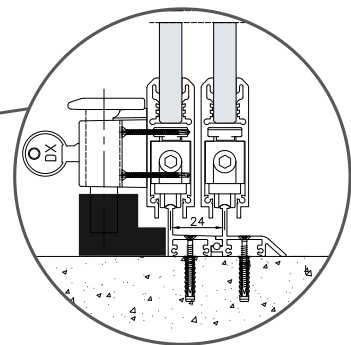

2 sporen

3 sporen

4 sporen

5 sporen

6 sporen

Buitenzijde

Met haakslot

Detail bovenaanzicht schuifpaneel in wandprofiel

Bij opstelling met sluiting in de midden haakslot met bijbehorend tegenkast gebruiken.

Glasuitsparing bij dubbele deur

Met plintslot

Buitenzijde

D&O

GLAS | KUNSTSTOF | ALUMINIUM