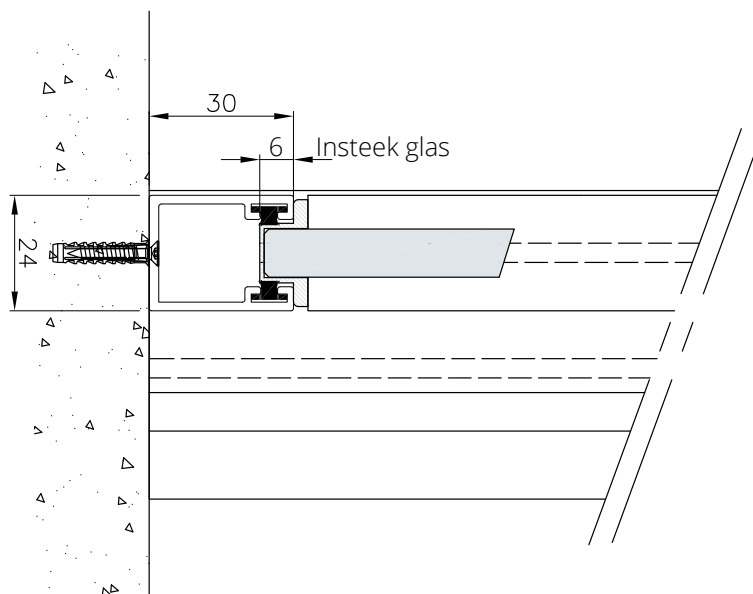

Glas

- Gehard 10 mm. (exclusief)

Kleuren

- Alle kleuren van de RAL-kaart

Configuraties

- Het nieuwe systeem is ontworpen voor een onbeperkt aantal rails

Maximale afmetingen

- Maximale hoogte van 3000 mm
- Maximale breedte 1200 mm

Productinformatie

Twan is uitstekend geschikt om te kunnen gebruiken bij terrasoverkappingen.

- Het onderframe kan op de vloer worden geïnstalleerd of worden ingebed.
- De modulaire rails van Twan zorgt voor een grote ontwerpveelzijdigheid, omdat u kunt combineren van 2 tot een onbeperkt aantal installatie van panelen.
- Het bedekt grote oppervlakken met mooie slanke profielen.
- Alle panelen kunnen opzij worden geschoven, waardoor de ruimte volledig wordt geopend.
- De panelen worden meegenomen bij het openen en sluiten van de wand.
- Het hele systeem kan eenvoudig en schoon gemonteerd worden, omdat er geen bouwwerkzaamheden nodig zijn.
- De loopwagens kunnen per paar tot 100 kg dragen.
- Optioneel voorzien van haaksloot of plintslot.
- Aluminium profielen zijn beschikbaar in alle gewenste RAL kleuren.
- Gehard glas, maximaal 1200 x 3000 mm, dikte 10 mm.
- Eenvoudig in onderhoud en reiniging.
- Montage doormiddel van kitten. Geen glasboring nodig.

2 sporen

3 sporen

4 sporen

5 sporen

6 sporen

Buitenzijde

Met haakslot

Detail bovenaanzicht schuifpaneel in wandprofiel

Bij opstelling met sluiting in de midden haakslot met bijbehorend tegenkast gebruiken.

Glasuitsparing bij dubbele deur

Met plintslot

Buitenzijde

D&O

GLAS | KUNSTSTOF | ALUMINIUM