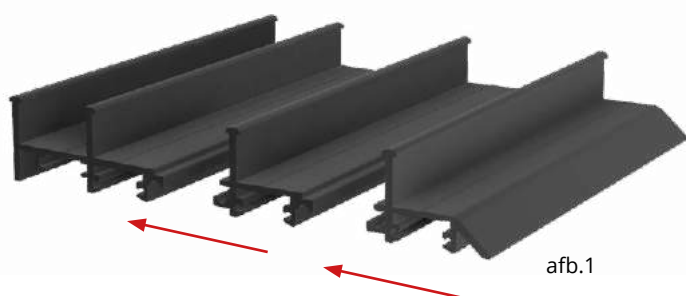

Bovenprofiel

Onderprofiel

Onderprofiel met glasschoen

Loopwagen

De loopwagens kunnen tot $\pm 5\text{mm}$ in hoogte worden veresteld en kunnen tot 100kg per paneel ondersteunen.

Schuifdeuroverlapping

De overlapping van onze panelen is slechts 18 mm.

Glas

- Gehard 10 mm. (exclusief)

Kleuren

- Alle kleuren van de RAL-kaart

Configuraties

- Het nieuwe systeem is ontworpen voor een onbeperkt aantal rails

Maximale afmetingen

- Maximale hoogte van 3000 mm
- Maximale breedte 1200 mm

Kenmerken

- Drainage inbegrepen
- Hoogtecompensatie van panelen tot 5 mm

Opties

- Plintslot
- Haakslot
- Diversen (kom)greep mogelijkheden
- Borstelprofielen

De onder- en bovenrail zijn oneindig te koppelen (zie afb.1) middels de koppelstiftjes (zie afb.2)

Productinformatie

Twan is uitstekend geschikt om te kunnen gebruiken bij terrasoverkappingen.

- Het onderframe kan op de vloer worden geïnstalleerd of worden ingebed.
- De modulaire rails van Twan zorgt voor een grote ontwerpveelzijdigheid, omdat u kunt combineren van 2 tot een onbeperkt aantal installatie van panelen.
- Het bedekt grote oppervlakken met mooie slanke profielen.
- Alle panelen kunnen opzij worden geschoven, waardoor de ruimte volledig wordt geopend.
- De panelen worden meegenomen bij het openen en sluiten van de wand.
- Het hele systeem kan eenvoudig en schoon gemonteerd worden, omdat er geen bouwwerkzaamheden nodig zijn.
- De loopwagens kunnen per paar tot 100 kg dragen.
- Optioneel voorzien van haaksloot of plintslot.
- Aluminium profielen zijn beschikbaar in alle gewenste RAL kleuren.
- Gehard glas, maximaal 1200 x 3000 mm, dikte 10 mm.
- Eenvoudig in onderhoud en reiniging.
- Montage doormiddel van kitten. Geen glasboring nodig.