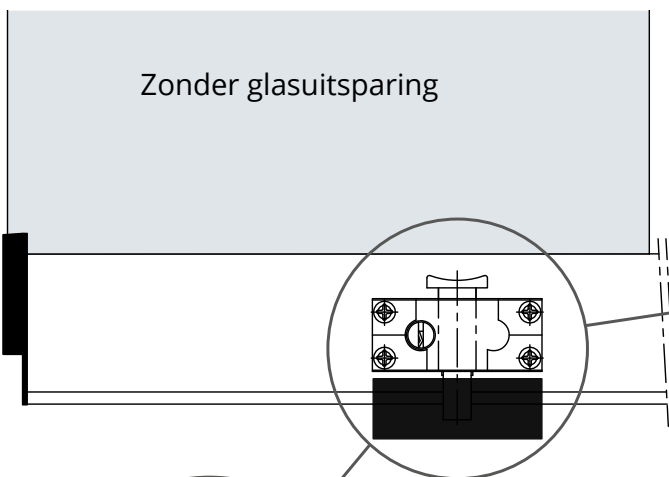

Kenmerken

- Drainage inbegrepen
- Hoogtecompensatie van panelen tot 5 mm

Opties

- Plintslot
- Haakslot
- Diversen (kom)greep mogelijkheden
- Borstelprofielen

De onder- en bovenrail zijn oneindig te koppelen (zie afb.1) middels de koppelstiftjes (zie afb.2)

Productinformatie

Twan is uitstekend geschikt om te kunnen gebruiken bij terrasoverkappingen.

- Het onderframe kan op de vloer worden geïnstalleerd of worden ingebed.
- De modulaire rails van Twan zorgt voor een grote ontwerpveelzijdigheid, omdat u kunt combineren van 2 tot een onbeperkt aantal installatie van panelen.
- Het bedekt grote oppervlakken met mooie slanke profielen.
- Alle panelen kunnen opzij worden geschoven, waardoor de ruimte volledig wordt geopend.
- De panelen worden meegenomen bij het openen en sluiten van de wand.
- Het hele systeem kan eenvoudig en schoon gemonteerd worden, omdat er geen bouwwerkzaamheden nodig zijn.
- De loopwagens kunnen per paar tot 100 kg dragen.
- Optioneel voorzien van haaksloot of plintslot.
- Aluminium profielen zijn beschikbaar in alle gewenste RAL kleuren.
- Gehard glas, maximaal 1200 x 3000 mm, dikte 10 mm.
- Eenvoudig in onderhoud en reiniging.
- Montage doormiddel van kitten. Geen glasboring nodig.

2 sporen

3 sporen

4 sporen

5 sporen

6 sporen

Buitenzijde

Met haakslot

Detail bovenaanzicht schuifpaneel in wandprofiel

Bij opstelling met sluiting in de midden haakslot met bijbehorend tegenkast gebruiken.

Glasuitsparing bij dubbele deur

Met plintslot

Buitenzijde

D&O

GLAS | KUNSTSTOF | ALUMINIUM