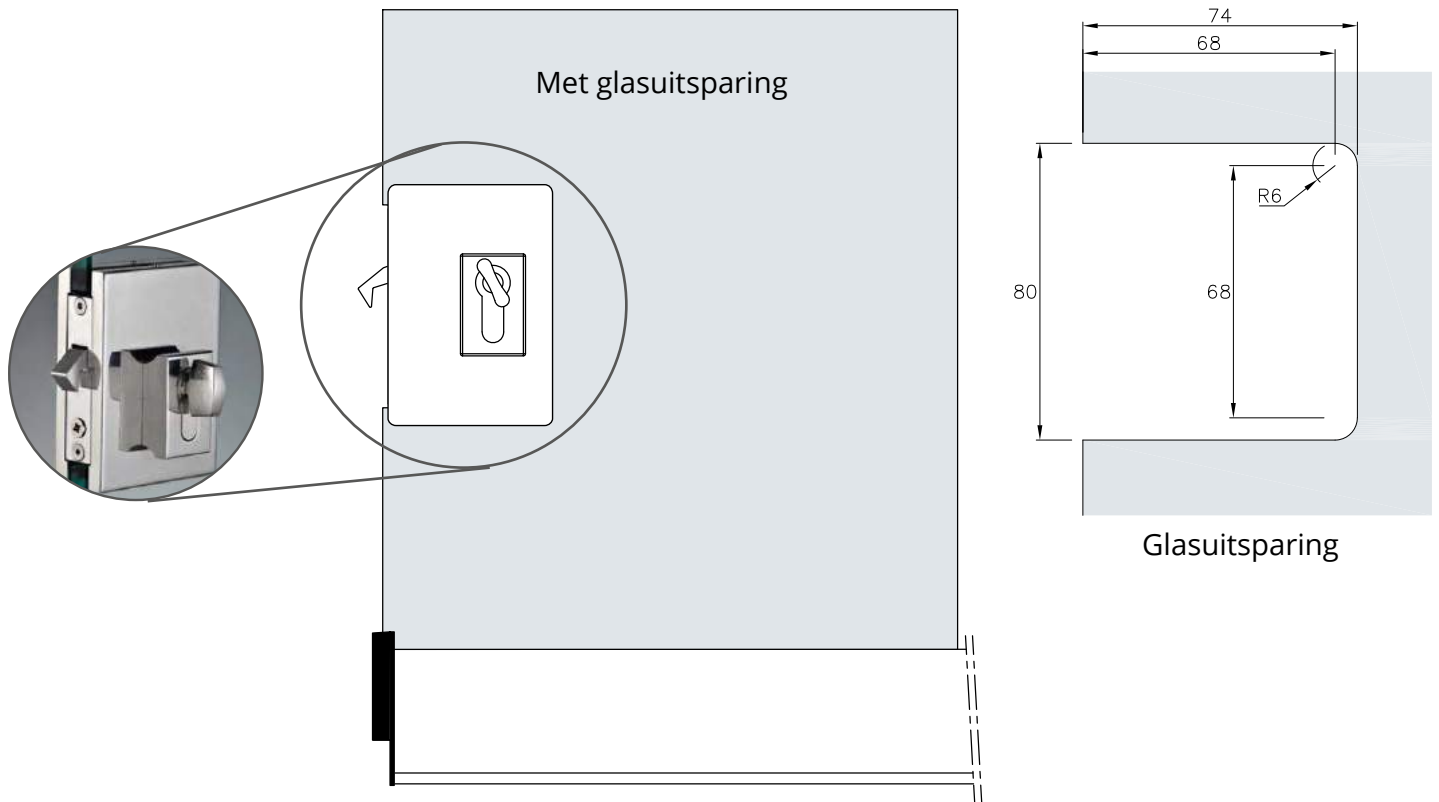

Kenmerken

- Drainage inbegrepen
- Hoogtecompensatie van panelen tot 5 mm

Opties

- Plintslot
- Haakslot
- Diversen (kom)greep mogelijkheden
- Borstelprofielen

De onder- en bovenrail zijn oneindig te koppelen (zie afb.1) middels de koppelstiftjes (zie afb.2)

Productinformatie

Twan is uitstekend geschikt om te kunnen gebruiken bij terrasoverkappingen.

- Het onderframe kan op de vloer worden geïnstalleerd of worden ingebed.
- De modulaire rails van Twan zorgt voor een grote ontwerpveelzijdigheid, omdat u kunt combineren van 2 tot een onbeperkt aantal installatie van panelen.
- Het bedekt grote oppervlakken met mooie slanke profielen.
- Alle panelen kunnen opzij worden geschoven, waardoor de ruimte volledig wordt geopend.
- De panelen worden meegenomen bij het openen en sluiten van de wand.
- Het hele systeem kan eenvoudig en schoon gemonteerd worden, omdat er geen bouwwerkzaamheden nodig zijn.
- De loopwagens kunnen per paar tot 100 kg dragen.
- Optioneel voorzien van haaksloot of plintslot.
- Aluminium profielen zijn beschikbaar in alle gewenste RAL kleuren.
- Gehard glas, maximaal 1200 x 3000 mm, dikte 10 mm.
- Eenvoudig in onderhoud en reiniging.
- Montage doormiddel van kitten. Geen glasboring nodig.

2 sporen

3 sporen

4 sporen

5 sporen

6 sporen

Buitenzijde

Met haakslot

Detail bovenaanzicht schuifpaneel in wandprofiel

Bij opstelling met sluiting in de midden haakslot met bijbehorend tegenkast gebruiken.

Glasuitsparing bij dubbele deur

Met plintslot

Buitenzijde

D&O

GLAS | KUNSTSTOF | ALUMINIUM