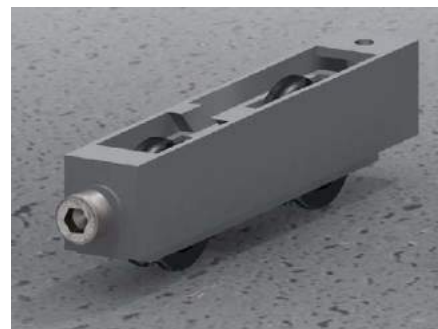

Flexibele oplossingen voor uw bouw wensen

Met de exclusieve Twan modulaire rails kunt u eenvoudig een onbeperkt aantal sporen/panelen toevoegen aan uw situatie.

Eenvoudige montage spaart tijd en kosten

De geleiderail Twan wordt direct op de bodem gemonteerd. Eenvoudig en snel te plaatsen, en met de verstelbare wielen makkelijk in hoogte ($\pm 5\text{mm}$) aan te passen.

Bovenprofiel

Onderprofiel

Onderprofiel met glasschoen

Loopwagen

De loopwagens kunnen tot $\pm 5\text{mm}$ in hoogte worden veresteld en kunnen tot 100kg per paneel ondersteunen.

Schuifdeuroverlapping

De overlapping van onze panelen is slechts 18 mm.

Kenmerken

- Drainage inbegrepen
- Hoogtecompensatie van panelen tot 5 mm

Opties

- Plintslot
- Haakslot
- Diversen (kom)greep mogelijkheden
- Borstelprofielen

De onder- en bovenrail zijn oneindig te koppelen (zie afb.1) middels de koppelstiftjes (zie afb.2)