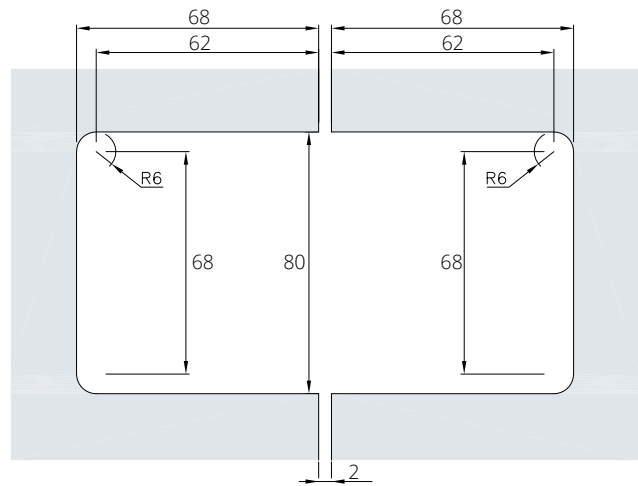

Glas

- Gehard 10 mm. (exclusief)

Kleuren

- Alle kleuren van de RAL-kaart

Configuraties

- Het nieuwe systeem is ontworpen voor een onbeperkt aantal rails

Maximale afmetingen

- Maximale hoogte van 3000 mm
- Maximale breedte 1200 mm

2 sporen

3 sporen

4 sporen

5 sporen

6 sporen

Buitenzijde

Met haakslot

Detail bovenaanzicht schuifpaneel in wandprofiel

Bij opstelling met sluiting in de midden haakslot met bijbehorend tegenkast gebruiken.

Glasuitsparing bij dubbele deur

Met plintslot

Buitenzijde

D&O

GLAS | KUNSTSTOF | ALUMINIUM