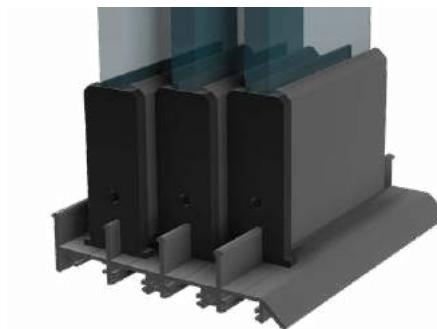

Flexibele oplossingen voor uw bouw wensen

Met de exclusieve Twan modulaire rails kunt u eenvoudig een onbeperkt aantal sporen/panelen toevoegen aan uw situatie.

Eenvoudige montage spaart tijd en kosten

De geleiderail Twan wordt direct op de bodem gemonteerd. Eenvoudig en snel te plaatsen, en met de verstelbare wielen makkelijk in hoogte ($\pm 5\text{mm}$) aan te passen.

Bovenprofiel

Onderprofiel

Onderprofiel met glasschoen

Loopwagen

De loopwagens kunnen tot $\pm 5\text{mm}$ in hoogte worden veresteld en kunnen tot 100kg per paneel ondersteunen.

Schuifdeuroverlapping

De overlapping van onze panelen is slechts 18 mm.

Glas

- Gehard 10 mm. (exclusief)

Kleuren

- Alle kleuren van de RAL-kaart

Configuraties

- Het nieuwe systeem is ontworpen voor een onbeperkt aantal rails

Maximale afmetingen

- Maximale hoogte van 3000 mm
- Maximale breedte 1200 mm

Kenmerken

- Drainage inbegrepen
- Hoogtecompensatie van panelen tot 5 mm

Opties

- Plintslot
- Haakslot
- Diversen (kom)greep mogelijkheden
- Borstelprofielen

De onder- en bovenrail zijn oneindig te koppelen (zie afb.1) middels de koppelstiftjes (zie afb.2)